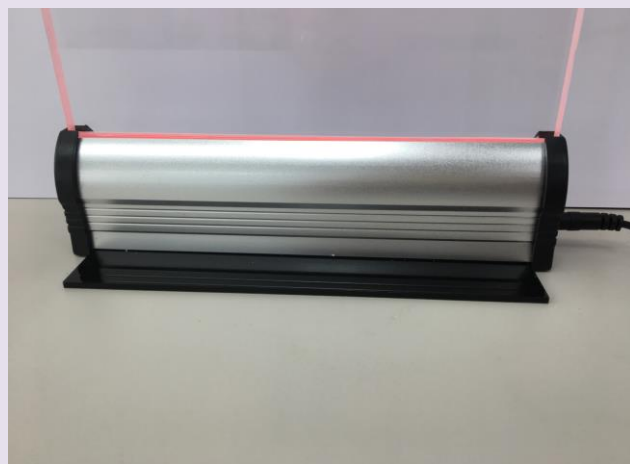

特徴:

ウェルカムボード等の店舗サインや案内板、ディスプレイとしてLEDの発光により、幻想的な光で目を引き付けます。
従来品のアクリアに比べ、低コストになりました。

低価格

製品イメージ

写真はレーザー加工の上に色を付けた場合です。

側面部

ON/OFFスイッチ

電源アダプタ用端子

主な仕様

台座サイズ	約 幅40×高さ55mm 奥行は指定可能
本体重量	サイズにより異なります。(W200で約750g)
LEDカラー	白、青、緑、赤、黄、オレンジ、ピンク、RGB
電源アダプタ	入力 AC100V/ 出力 DC12V1A
その他	<ul style="list-style-type: none">・ご注文時はアクリルサイズでご指定下さい。EX材で厚さ10mmの板を使用しています。台座幅はスイッチ等の凹凸を入れるとプラス20mm程度は横幅が広がります。・電源アダプタは付属します。・転倒防止板サイズ D90mm 板厚2.5mm