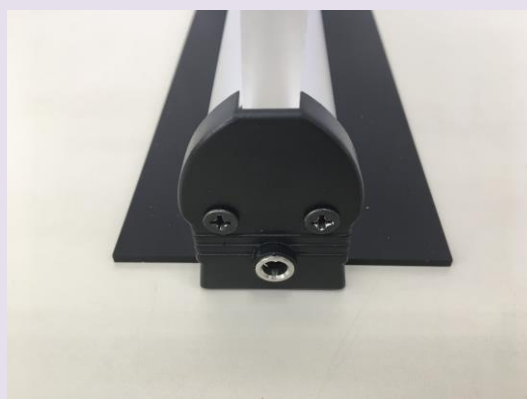

特徴:

ウェルカムボード等の店舗サインや案内板、ディスプレイとしてLEDの発光により、幻想的な光で目を引き付けます。
従来品のアクリアに比べ、低コストになりました。

低価格

製品イメージ

写真はレーザー加工の上に色を付けた場合です。

側面部

ON/OFFスイッチ

電源アダプタ用端子

主な仕様

台座サイズ	約 幅40×高さ55mm 奥行は指定可能
本体重量	サイズにより異なります。(W200で約750g)
LEDカラー	白、青、緑、赤、黄、オレンジ、ピンク、RGB
電源アダプタ	入力 AC100V/ 出力 DC12V1A
その他	<ul style="list-style-type: none">・ご注文時はアクリルサイズでご指定下さい。EX材で厚さ10mmの板を使用しています。台座幅はスイッチ等の凹凸を入れるとプラス20mm程度は横幅が広がります。・電源アダプタは付属します。・転倒防止板サイズ D90mm 板厚2.5mm