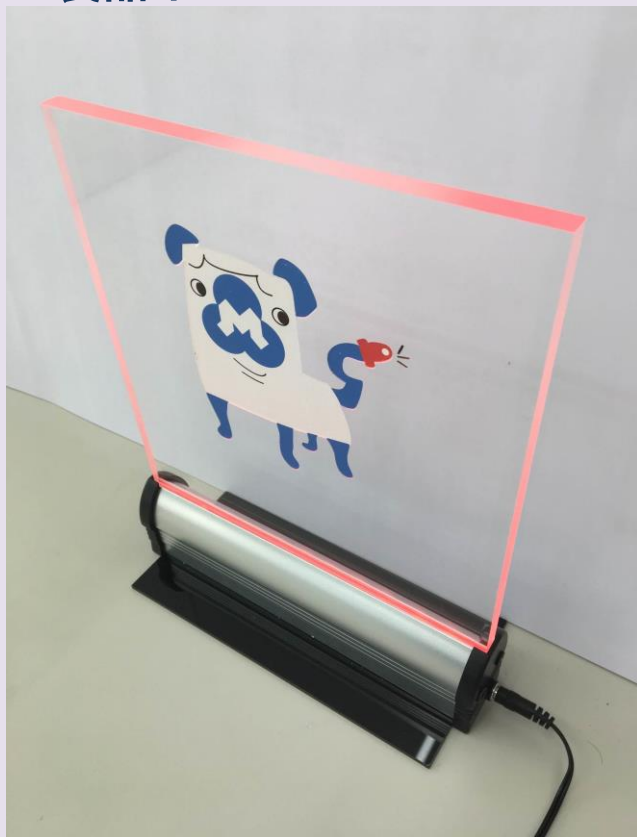

特徴:

ウェルカムボード等の店舗サインや案内板、ディスプレイとしてLEDの発光により、幻想的な光で目を引き付けます。
従来品のアクリアに比べ、低コストになりました。

低価格

製品イメージ

写真はレーザー加工の上に色を付けた場合です。

側面部

ON/OFFスイッチ

電源アダプタ用端子

主な仕様

台座サイズ	約 幅40×高さ55mm 奥行は指定可能
本体重量	サイズにより異なります。(W200で約750g)
LEDカラー	白、青、緑、赤、黄、オレンジ、ピンク、RGB
電源アダプタ	入力 AC100V/ 出力 DC12V1A
その他	<ul style="list-style-type: none">・ご注文時はアクリルサイズでご指定下さい。EX材で厚さ10mmの板を使用しています。台座幅はスイッチ等の凹凸を入れるとプラス20mm程度は横幅が広がります。・電源アダプタは付属します。・転倒防止板サイズ D90mm 板厚2.5mm