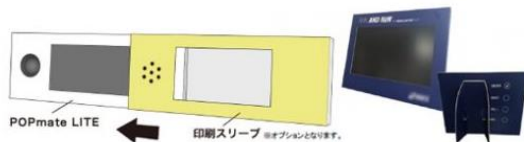

外観形状カスタマイズ

- 外形サイズ・レイアウトを変更できます。
- 指定したデザインを本体に印刷できます。
- スリーブを別途制作しデザインの着せ替えができます。