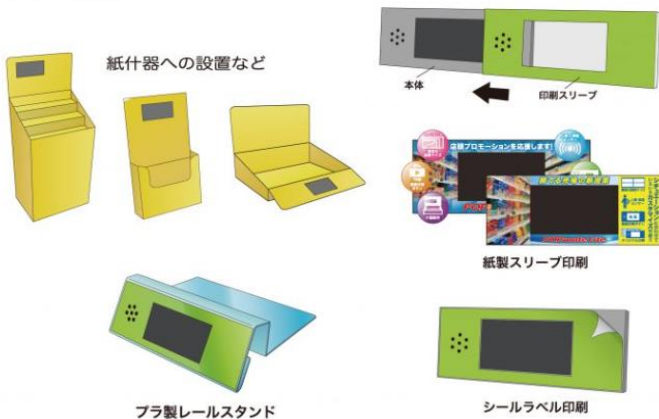

特徴:

フレームが紙(ペーパー)でできています。軽量で価格も非常に安く、お買い求め安いモニターです。メモリーが内蔵されていますので動画を容易に再生する事が可能です。

主な機能

軽量・薄型なコンパクト設計

紙製管体することで、小型・軽量化を実現しました。最低限必要な機能のみを東西した紙製電子POPです。

オートコピー機能

新しいコンテンツの入ったUSBメモリを本体に挿すだけで自動的に内蔵メモリにコピーできます。

様々なカスタマイズに対応

本体のサイズ変更やボタンレイアウト変更、本体へのオリジナル印刷、人感センサー、光センサー、内蔵メモリ拡張外部出力など、ご利用用途に合わせたカスタマイズに対応できます。

外観形状カスタマイズ

- 外形サイズ・レイアウトを変更できます。
- 指定したデザインを本体に印刷できます。
- スリーブを別途制作しデザインの着せ替えができます。

機能カスタマイズ (各種機能を追加することができます)

- 人感センサー機能
- 光センサー機能
- 内部メモリ増設 (256MB~16GB)
- 動画切り替えボタン
- 再生/一時停止ボタン
- コピーガード機能
- AVアウト端子 ※外部スピーカー接続
- 外付け配線ボタン

装飾オプション

取付オプション

明和産業株式会社
エルサム事業部

〒111-0042
東京都台東区寿 1-11-6 SMKビル3階
TEL: 03-3843-7730 URL: <https://www.meiwa-sng.co.jp>

※カタログに記載の仕様は予告なく変更する場合がございます。予めご了承ください。