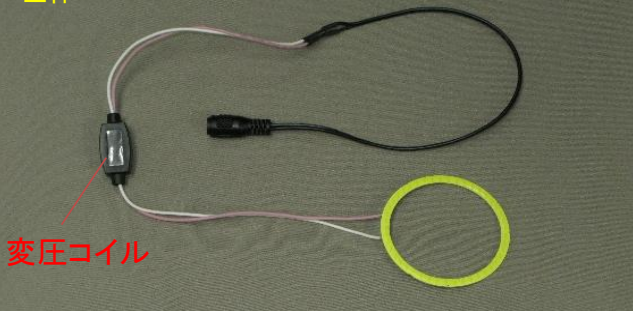

光で魅せる 商品演出 —

<全体>

変圧コイル

サイズ	外径:Φ60 mm 内径:Φ50mm
LED 色	青/白 ※赤/緑/ピンク/水色 特製可能
LED 数	COB×1 個
照度	140-160 lm
発光角度	180 度
電流	12V 0.3A
電力	約 4 W
電圧	12-24V

<青 消灯>

<青 点灯>

<白 消灯>

<白 点灯>