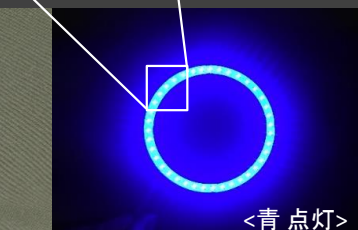

光で魅せる 商品演出 —

<全体>

変圧コイル

サイズ	外径:Φ60 mm 内径:Φ50mm
LED 色	青/白 ※赤/緑/ピンク/水色 特製可能
LED 数	COB×1 個
照度	140-160 lm
発光角度	180 度
電流	12V 0.3A
電力	約 4 W
電圧	12-24V

<青 消灯>

<青 点灯>

<白 消灯>

<白 点灯>