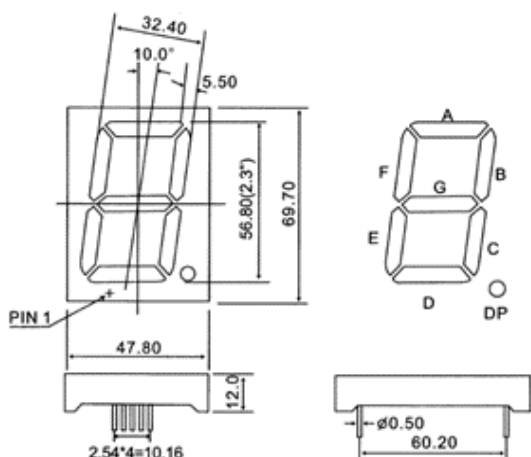

ケースが白色ですので、ペンで文字など書き込みもできます。

① COUNTY-3 (ケース入り3桁カウントダウン)

【特徴】

- ・最大999日からカウントダウンできます。
- ・毎日AM0:00にカウントダウン。
- ・メモリ保持機能付です。(ボタン電池式)

【セグメント(数字電子部品)のサイズ】

【主な仕様】

ケースサイズ	約幅185×高さ105×厚さ33mm
LED表示パネル部	約幅150×高さ70
重量	約240g
材質	基板部:ガラスエポキシ
LEDカラー	赤色
内容物	・本体 ・電源アダプタ

② COUNTY-4 (ケース入り4桁カウントダウン)

【特徴】

- ・最大9999日からカウントダウンできます。
- ・毎日AM0:00にカウントダウン。
- ・4桁の固定数字表示も可能です。
- ・価格プライス表示器としても使用できます。
- ・時計表示もできます。
- ・メモリ保持機能付です。(ボタン電池式)

【セグメント(数字電子部品)のサイズ】

【主な仕様】

基板サイズ	約幅235×高さ105×厚さ33mm
LED表示パネル部	約幅200×高さ70
重量	約310g
材質	基板部:ガラスエポキシ
LEDカラー	赤色
内容物	・本体 ・電源アダプタ