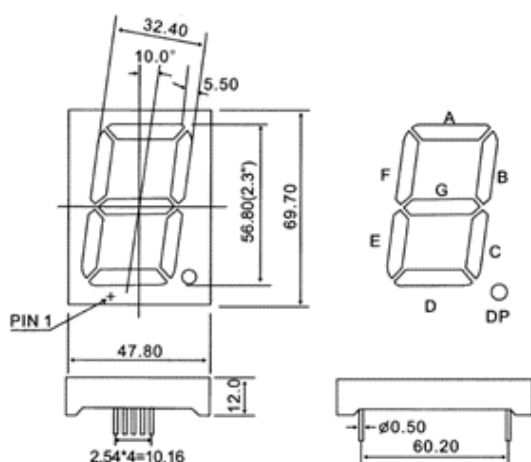

ケースが白色ですので、ペンで文字など書き込みもできます。

① COUNTY-3 (ケース入り3桁カウントダウン)

【特徴】

- ・最大999日からカウントダウンできます。
- ・毎日AM0:00にカウントダウン。
- ・メモリ保持機能付です。(ボタン電池式)

【セグメント(数字電子部品)のサイズ】

【主な仕様】

ケースサイズ	約幅185×高さ105×厚さ33mm
LED表示パネル部	約幅150×高さ70
重量	約240g
材質	基板部:ガラスエポキシ
LEDカラー	赤色
内容物	・本体 ・電源アダプタ

② COUNTY-4 (ケース入り4桁カウントダウン)

【特徴】

- ・最大9999日からカウントダウンできます。
- ・毎日AM0:00にカウントダウン。
- ・4桁の固定数字表示も可能です。
- ・価格プライス表示器としても使用できます。
- ・時計表示もできます。
- ・メモリ保持機能付です。(ボタン電池式)

【セグメント(数字電子部品)のサイズ】

【主な仕様】

基板サイズ	約幅235×高さ105×厚さ33mm
LED表示パネル部	約幅200×高さ70
重量	約310g
材質	基板部:ガラスエポキシ
LEDカラー	赤色
内容物	・本体 ・電源アダプタ