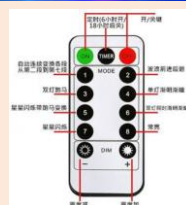

イルミネーションLED

Vol.1

特徴

ボタン電池、乾電池、USB、ソーラーを使用して発光するイルミネーションLEDです。スイッチでのON/OFFやリモコン操作も可能で、LEDの色も単色、RGB等が豊富で、点滅制御できるものも取り揃えています。安価で使い易いので、ちょっとした発想しだいでもどこでも使えます。

製品一覧

①P/N IL-B2032 CR2032電池ボックス式イルミネーション													
	<table border="1"> <tr> <td>種類:</td> <td>LEDの色:</td> <td>備考:</td> </tr> <tr> <td>1m内に10灯 1m内に20灯 2m 内に20灯 3m内 に30灯 RGB点 滅1m内に10灯</td> <td>電球色・白・青・ 緑・紫・赤・ ピンク・RGB</td> <td>電池CR2032*2個、 点灯時間が約72h;スイッチ付 き、単色タイプは常灯のみ。 RGBタイプが常灯と点滅、 2種類あります。</td> </tr> <tr> <td>材質:</td> <td>サイズ:</td> <td>電池及び点灯時間:</td> </tr> <tr> <td>PP</td> <td>54*24*7mm</td> <td>CR2032 2個、1m20灯、約72h</td> </tr> </table>	種類:	LEDの色:	備考:	1m内に10灯 1m内に20灯 2m 内に20灯 3m内 に30灯 RGB点 滅1m内に10灯	電球色・白・青・ 緑・紫・赤・ ピンク・RGB	電池CR2032*2個、 点灯時間が約72h;スイッチ付 き、単色タイプは常灯のみ。 RGBタイプが常灯と点滅、 2種類あります。	材質:	サイズ:	電池及び点灯時間:	PP	54*24*7mm	CR2032 2個、1m20灯、約72h
	種類:	LEDの色:	備考:										
1m内に10灯 1m内に20灯 2m 内に20灯 3m内 に30灯 RGB点 滅1m内に10灯	電球色・白・青・ 緑・紫・赤・ ピンク・RGB	電池CR2032*2個、 点灯時間が約72h;スイッチ付 き、単色タイプは常灯のみ。 RGBタイプが常灯と点滅、 2種類あります。											
材質:	サイズ:	電池及び点灯時間:											
PP	54*24*7mm	CR2032 2個、1m20灯、約72h											
②P/N IL-T3-R リモコン付LEDチューブイルミネーション													
	<table border="1"> <tr> <td>種類:</td> <td>LEDの色:</td> <td>備考:</td> </tr> <tr> <td>5m内に50灯 10m内に100灯</td> <td>電球色・白・ RGB</td> <td>チューブが防水可能。チューブ ライト直径Φ6mm。 リモコンの制御距離が10mm 以内です。単三電池3本使用し ます。</td> </tr> <tr> <td>材質:</td> <td>サイズ:</td> <td>電池及び点灯時間:</td> </tr> <tr> <td>ABS</td> <td>90*55*20mm</td> <td>単三電池3本、10m100灯、約 10h</td> </tr> </table>	種類:	LEDの色:	備考:	5m内に50灯 10m内に100灯	電球色・白・ RGB	チューブが防水可能。チューブ ライト直径Φ6mm。 リモコンの制御距離が10mm 以内です。単三電池3本使用し ます。	材質:	サイズ:	電池及び点灯時間:	ABS	90*55*20mm	単三電池3本、10m100灯、約 10h
	種類:	LEDの色:	備考:										
5m内に50灯 10m内に100灯	電球色・白・ RGB	チューブが防水可能。チューブ ライト直径Φ6mm。 リモコンの制御距離が10mm 以内です。単三電池3本使用し ます。											
材質:	サイズ:	電池及び点灯時間:											
ABS	90*55*20mm	単三電池3本、10m100灯、約 10h											
③P/N IL-SW-CLK ボトルキャップLED(コルク)													
	<table border="1"> <tr> <td>種類:</td> <td>LEDの色:</td> <td>備考:</td> </tr> <tr> <td>1m内に10灯 1.5m内に15灯 2m内に20灯 3m内に30灯 3m内に30灯</td> <td>電球色・白・ RGB</td> <td>スイッチ付</td> </tr> <tr> <td>材質:</td> <td>サイズ:</td> <td>電池及び点灯時間:</td> </tr> <tr> <td>コイル</td> <td>40*34*15mm</td> <td>CR2032 2個、1m10灯、約10h</td> </tr> </table>	種類:	LEDの色:	備考:	1m内に10灯 1.5m内に15灯 2m内に20灯 3m内に30灯 3m内に30灯	電球色・白・ RGB	スイッチ付	材質:	サイズ:	電池及び点灯時間:	コイル	40*34*15mm	CR2032 2個、1m10灯、約10h
	種類:	LEDの色:	備考:										
1m内に10灯 1.5m内に15灯 2m内に20灯 3m内に30灯 3m内に30灯	電球色・白・ RGB	スイッチ付											
材質:	サイズ:	電池及び点灯時間:											
コイル	40*34*15mm	CR2032 2個、1m10灯、約10h											