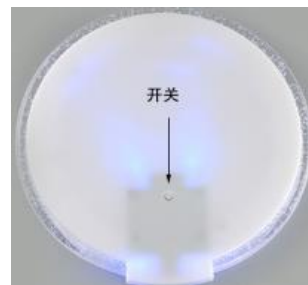

タイプ6

P/N LC-6

材質：ABS+アクリル

LED色：指定可能

本体色：白、指定も可能

サイズ：10*0.7CM

ロゴ印刷：指定可能

点灯モード：常灯☑

電池：CR2016*2個

点灯時間：約24-48H