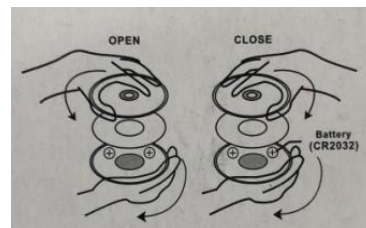

材質：ABS

LED色：指定可能

本体色：白、指定も可能

サイズ：Φ9.8*0.7CM

ロゴ印刷：紙に印刷、指定可能

点灯モード：押して点灯☑

電池：CR2032*2個

点灯時間：約48H

上記仕様は改善のため予告無く変更することがございます。

予めご了承ください。

また購入前に十分に仕様確認お願い致します。

弊社ホームページ

<http://www.meiwa-snglsm.com/index.html>

明和産業株式会社

東京都台東区元浅草3-13-14

エルサム事業部

TEL : 03-3843-7730

FAX : 03-3843-8959