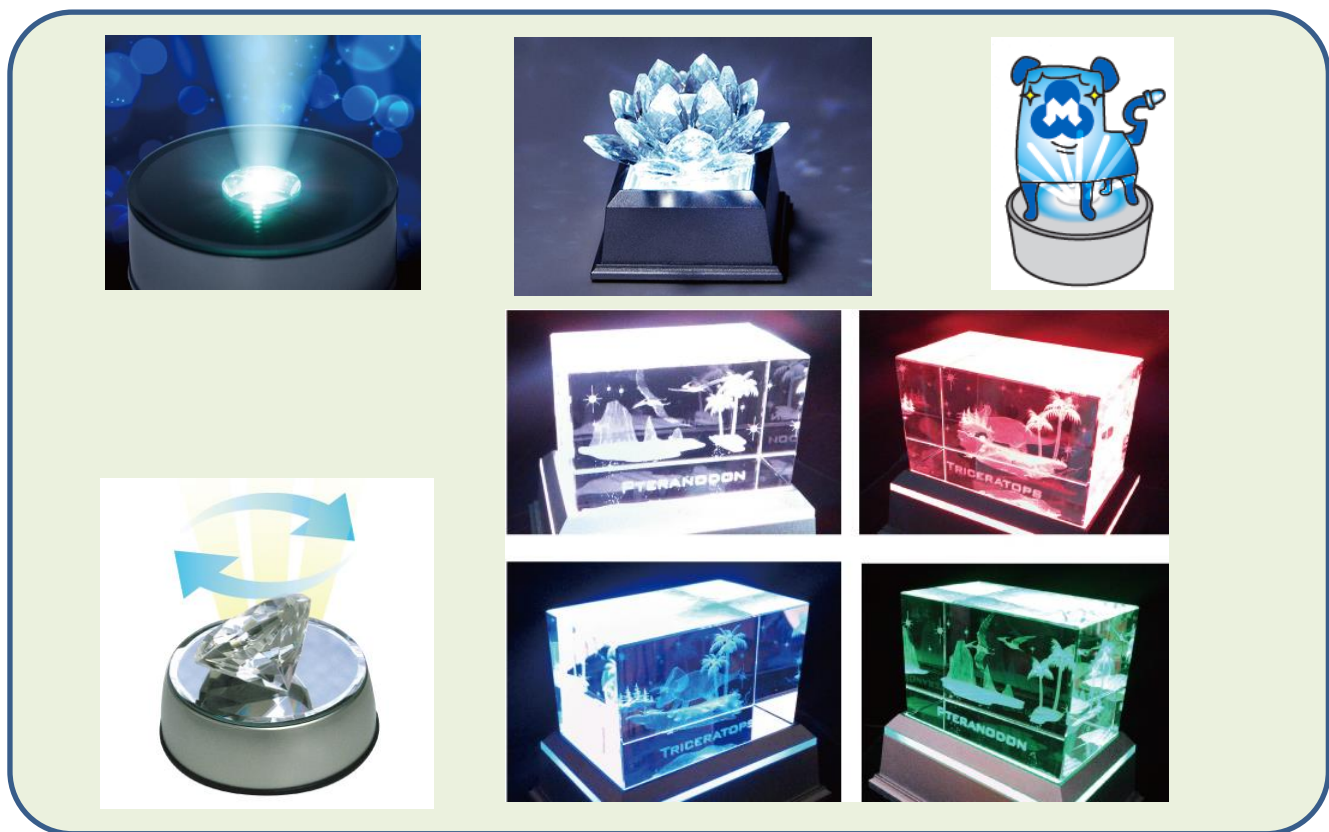

**特徴:**

LEDが発光する台座に商品を乗せて展示する事で、商品を一層引き立てる事ができる効果的なPOPで、注目度が上がります。回転式もありますので、用途に合わせてお選び下さい。

## 超高輝度新型LEDチップ搭載

内部のLEDチップが新しく生まれ変わりました

## 製品一覧

ライトステージ (回転タイプ)

**NKLS-1SL**

サイズ	Φ120× H45mm
重量	214g
LED数	4個
電源	ACアダプタ (別売り) 単3電池×3本 (別売り)

**NKLS-2SL**

サイズ	Φ92× H48mm
重量	148g
LED数	4個
電源	ACアダプタ (別売り) 単3電池×3本 (別売り)

**NKLS-19SL**

サイズ	Φ92× H38mm
重量	194g
LED数	7個
電源	ACアダプタ (別売り) 単3電池×3本 (別売り)

## 【単色モード搭載LED機能紹介】

単色モードを搭載しているLED台座には専用の切り替えスイッチがあり、スイッチを押すことで順番に点灯パターンをお楽しみ頂けます。

【点灯パターン】 ①～⑪の順番で点灯モードが切り替わります

- ①赤・紫・青・緑・白（スローパターン）
- ②白（単色）
- ③赤（単色）
- ④青（単色）
- ⑤緑（単色）
- ⑥赤・青（2色点滅/スロー）
- ⑦青・緑（2色点滅/スロー）
- ⑧緑・赤（2色点滅/スロー）
- ⑨赤・白（2色点滅/スロー）
- ⑩赤・紫・青・緑（クイックパターン）
- ⑪点灯停止