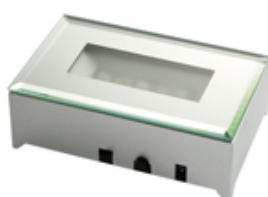

**特徴:**

LEDが発光する台座に商品を乗せて展示する事で、商品を一層引き立てる事ができる効果的なPOPで、注目度が上がります。回転式もありますので、用途に合わせてお選び下さい。

## 当社比20%光源UP

サイズ、形状、固定式、回転式など、いくつか種類があります。用途に合わせてお選び下さい。

## 製品一覧

ライトステージ (回転タイプ)

**NKLS-1SL**

サイズ	Φ120× H45mm
重量	214g
LED数	4個
電源	ACアダプタ (別売り) 単3電池×3本 (別売り)

**NKLS-2SL**

サイズ	Φ92× H48mm
重量	148g
LED数	4個
電源	ACアダプタ (別売り) 単3電池×3本 (別売り)

**NKLS-19SL**

サイズ	Φ92× H38mm
重量	194g
LED数	7個
電源	ACアダプタ (別売り) 単3電池×3本 (別売り)

ライトステージ (非回転タイプ)

**NKLS-3SL**

サイズ	Φ100× H23mm
重量	97g
LED数	4個
電源	ACアダプタ (別売り) 単4電池×3本 (別売り)

**NKLS-6SL**

サイズ	W108×D67×H41mm
重量	120g
LED数	5個
電源	ACアダプタ (別売り) 単3電池×3本 (別売り)

**NKLS-8SL**

サイズ	W66×D66×H29mm
重量	37g
LED数	4個
電源	ACアダプタ (別売り) 単4電池×3本 (別売り)