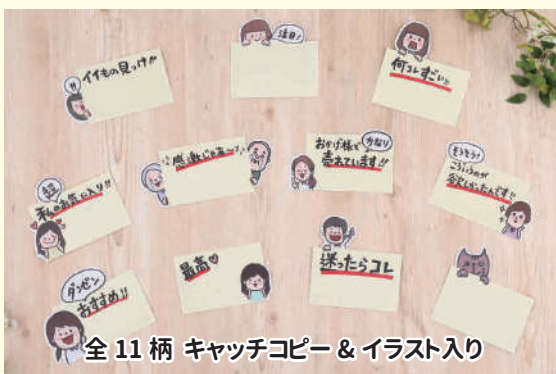

キャッチコピー & イラスト入りで 目を引くかわいい POP カードが作れます!

かわいいイラストと、味のある手書き風キャッチコピーでお客様の心をがっちり掴みます
お店の雰囲気に合わせて使える、嬉しい3色展開♪いろんな POP パーツと相性抜群!

まっすーの手書き POP カード

すざはん × めいわんポップ

販促シナリオライター

増澤美沙緒さんとのコラボ

かわいいイラストと味のある手書き風キャッチコピーは、手書き POP のカリスマ「まっすー」こと増澤美沙緒さんがデザイン。
「イラストを描く時間がない」「上手に書けない」というお悩みの方におすすめです。

目指せPOP名人!

まっすー直伝のPOPレシピ付き!

全 11 柄 キャッチコピー & イラスト入り

【製品仕様】	
品名	まっすーの手書き POP カード
種類	<p><イエロー> 品番: めいわん POP M-Y1 ~ Y11 <ピンク> 品番: めいわん POP M-P1 ~ P11 <グレー> 品番: めいわん POP M-G1 ~ G11 ※1 袋に 1 冊ずつ、POP レシピがついています。 M-Y1/P1/G1_ イイもの見つけ!! M-Y2/P2/G2_ 注目! M-Y3/P3/G3_ 何コレすごい!!! M-Y4/P4/G4_ 私の超お気に入り!! M-Y5/P5/G5_ 感激じゃあ〜!! M-Y6/P6/G6_ おかげ様でかなり売れています!! M-Y7/P7/G7_ そうそう! こういうのが欲しかったんです!! M-Y8/P8/G8_ ダンゼンおすすめ!! M-Y9/P9/G9_ 最高♡ M-Y10/P10/G10_ 迷ったらコレ M-Y11/P11/G11_ ねこ無地</p>
サイズ	約 W100mm × H65mm (POPカードのみのサイズ) ※デザインによりサイズが異なります
重さ	約 1g
おすすめポイント	<ul style="list-style-type: none"> ・手書きが苦手な人でも、まっすー直伝のPOPレシピにPOPの作り方が載っているので安心!! ・厳選したキャッチコピーが書いてあるので、お客様の心をがっちり掴みます! ・POP カードは淡く優しい色なので様々な柄のマスキングテープと合わせることができます。 ・明和産業でしか買えないオリジナル商品!!