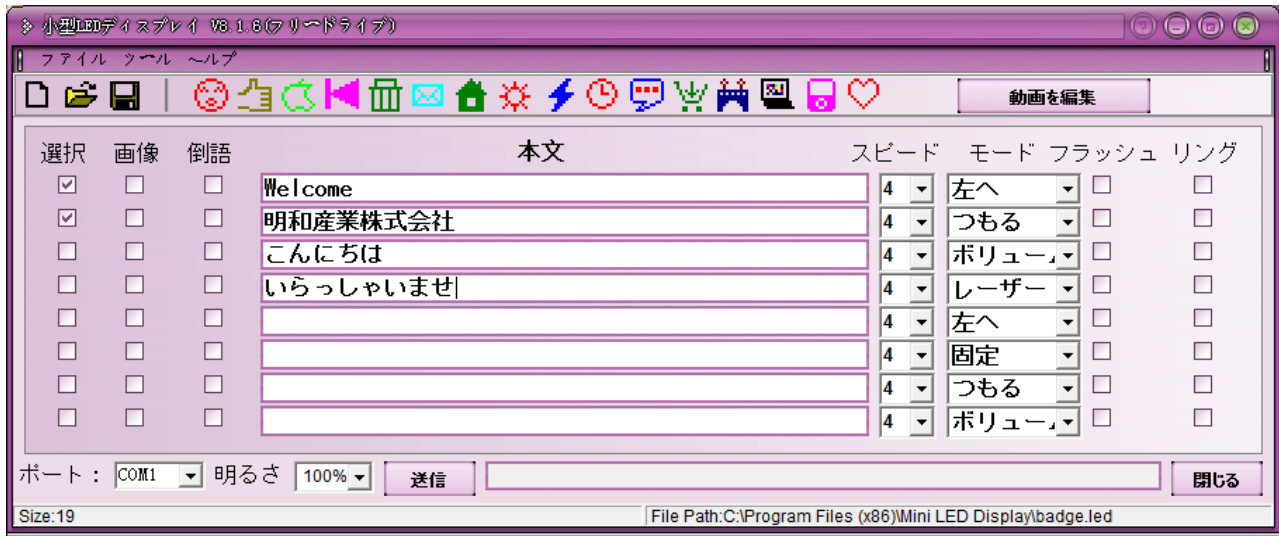

メッセージプレート

特徴:

最大4文字表示可能なドットモニター上に、多種言語に対応した文字を表示する事ができます。
名前、イベントメッセージ、挨拶など、いろいろな場面で多彩な表現が可能です。
とても目立ちますので、メッセージ性に優れています。文字は、流れたり、積み重ねたり、動画的に現れ消えます。

表示イメージ

[文字入力ソフトウェア]

文字入力ソフトウェアが日本語表示になり直感的に操作可能です。
PCとメッセージプレートをUSBケーブルで接続するだけで、簡単にメッセージ変更可能です。

* 日本語の取説はありませんが操作は簡単です。

[主な仕様]

外形: 100*32*9 (mm)
表示: 90*26 (mm)
ドット: 12*48点
インターフェイス: Mini USB
充電式
パソコンに接続して、専用ソフトで表示文字を編集可能。
再生時間: 約8時間

* いくつか仕様の違うモデルがあります。仕様詳細につきまして、ご相談願います。
御要望に応じて、サイズや表示文字数など変更できる場合があります。