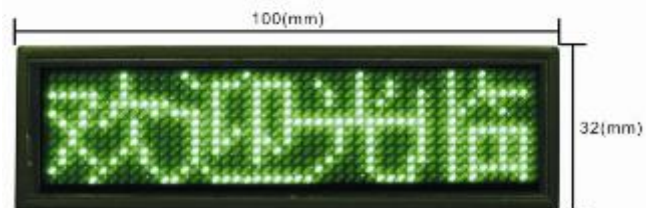

メッセージプレート

特徴:

最大4文字表示可能なドットモニター上に、多種言語に対応した文字を表示する事ができます。
名前、イベントメッセージ、挨拶など、いろいろな場面で多彩な表現が可能です。
とても目立ちますので、メッセージ性に優れています。文字は、流れたり、積み重ねたり、動画的に現れ消えます。

表示イメージ

[文字入力ソフトウェア]

文字入力ソフトウェアが日本語表示になり直感的に操作可能です。
PCとメッセージプレートをUSBケーブルで接続するだけで、簡単にメッセージ変更可能です。

* 日本語の取説はありませんが操作は簡単です。

[主な仕様]

外形: 100*32*9 (mm)
表示: 90*26 (mm)
ドット: 12*48点
インターフェイス: Mini USB
充電式
パソコンに接続して、専用ソフトで表示文字を編集可能。
再生時間: 約8時間

* いくつか仕様の違うモデルがあります。仕様詳細につきまして、ご相談願います。
御要望に応じて、サイズや表示文字数など変更できる場合があります。