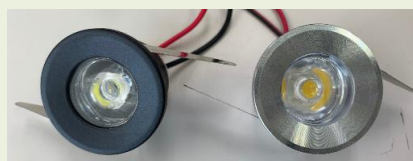

高輝度ミニスポットライトLED

vol.1

特徴

DC12Vで点灯する高輝度ミニスポットライトです。模型やフィギュア、その他販促商品などの照明に最適です。小型ですが非常に明るいので商品をととても目立たせる事が可能です。

製品画像

発光イメージ

左:2700~3000K 右:6000~6400K

サイズ

幅約24mm

高さ
約20mm

幅約32mm(大きい方)

仕様

入力電圧 : DC12V
電流 : 約130mA(実測値)
色温度/色 : 2700~3000K 又は 6000~6400K
ケースカラー : シルバー 又は ブラック
サイズ : 上記画像ご参照下さい。

※ この仕様以外のご要望、ご質問等については都度ご確認お願い致します。
ケーブル先端部の加工も承ります。

ホームページ

<http://www.meiwa-snglsm.com/index.html>