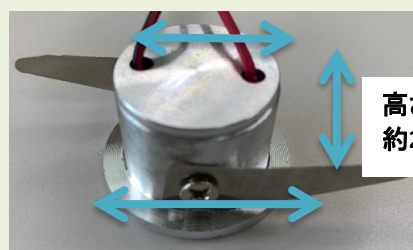

高輝度ミニスポットライトLED

vol.1

特徴

DC12Vで点灯する高輝度ミニスポットライトです。模型やフィギュア、その他販促商品などの照明に最適です。小型ですが非常に明るいので商品をととても目立たせる事が可能です。

製品画像

発光イメージ

左:2700~3000K 右:6000~6400K

サイズ

幅約24mm

高さ
約20mm

幅約32mm(大きい方)

仕様

入力電圧 : DC12V
電流 : 約130mA(実測値)
色温度/色 : 2700~3000K 又は 6000~6400K
ケースカラー : シルバー 又は ブラック
サイズ : 上記画像ご参照下さい。

※ この仕様以外のご要望、ご質問等については都度ご確認お願い致します。
ケーブル先端部の加工も承ります。

ホームページ

<http://www.meiwa-snglsm.com/index.html>