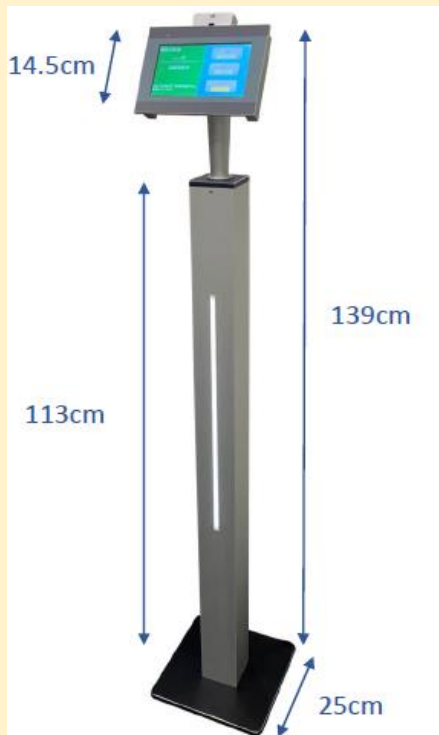

非接触型体温モニター vol.1

特徴

近づくと体温測定を自動で行い、体温表示と音声で結果をアナウンスするモニターです。非接触型のためウイルスなどに感染するリスクを減らします。合計測定人数や、アラート合計数なども表示されるため様々な用途に使用できます。

低価格！！

正常時

異常時

主な仕様

高さ	139cm
幅	25cm
モニター一部高さ	14.5cm
柱部高さ	113cm