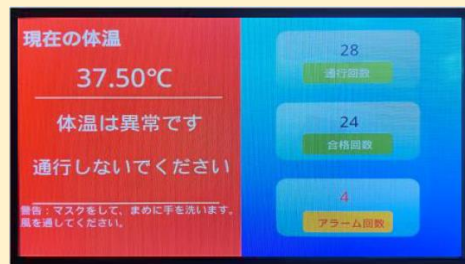

非接触型体温モニター vol.1

特徴

近づくと体温測定を自動で行い、体温表示と音声で結果をアナウンスするモニターです。非接触型のためウイルスなどに感染するリスクを減らします。合計測定人数や、アラート合計数なども表示されるため様々な用途に使用できます。

低価格！！

正常時

異常時

主な仕様

高さ	139cm
幅	25cm
モニター一部高さ	14.5cm
柱部高さ	113cm