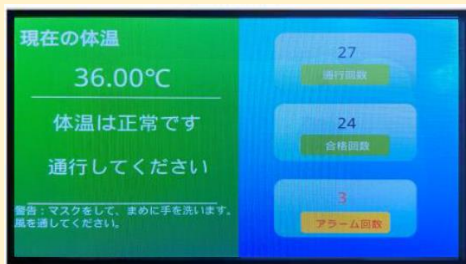

非接触型体温モニター vol.1

特徴

近づくと体温測定を自動で行い、体温表示と音声で結果をアナウンスするモニターです。非接触型のためウイルスなどに感染するリスクを減らします。合計測定人数や、アラート合計数なども表示されるため様々な用途に使用できます。

低価格！！

正常時

異常時

主な仕様

高さ	139cm
幅	25cm
モニター一部高さ	14.5cm
柱部高さ	113cm